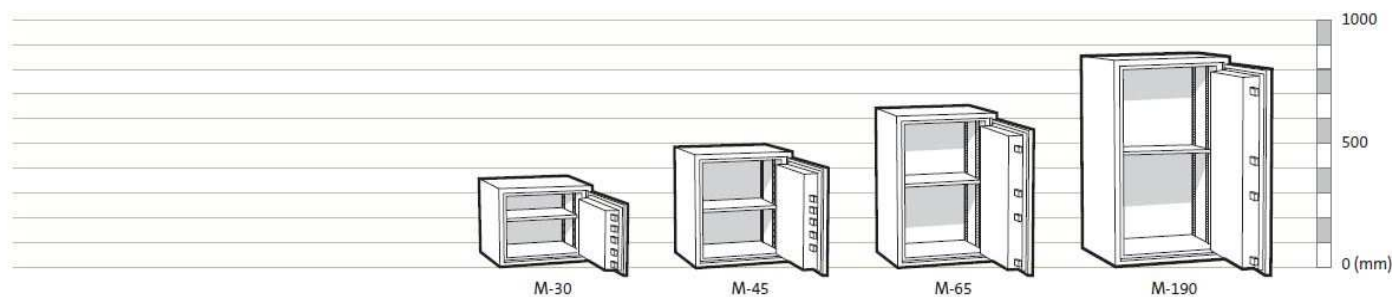

**SOLIDA E ROBUSTA
PER L'USO
PROFESSIONALE. PUÒ
ESSERE UBCATA IN
ARMADI O SOTTO LA
VOSTRA SCRIVANIA.**

SENATOR

PROTEZIONE COMBINATA DALL'EFFRAZIONE E DAL FUOCO

CARATTERISTICHE PRINCIPALI

- Doppia certificazione: antieffrazione (EN 1143-1) grado I e protezione dal fuoco (EN 15659, LFS 30P)
- Serrature certificate: serratura a chiave certificata EN 1300 classe A o serratura elettronica ad alta sicurezza classe B.
- Disponibile in quattro modelli: 32, 46, 63 o 190 litri.
- Catenacci rettangolari ad alta sicurezza con un design tradizionale e massiccio.
- Design migliorato: battente rimovibile per una facile installazione e un peso complessivo ridotto del 15%.
- Accessori: ogni cassaforte viene fornita di serie con un ripiano amovibile
- Aspetto attraente: battente e corpo in grigio antracite (RAL 7016)
- Ideale per casa o ufficio.

SENATOR

SPECIFICHE DEL PRODOTTO

Modello	Altezza esterna (mm)	Larghezza esterna (mm)	Profondità esterna* (mm)	Altezza interna (mm)	Larghezza interna (mm)	Profondità interna (mm)	Volume (litri)	Peso netto (kg)	Luce netta apertura (mm)	N° catenacci
M-30	370	500	403	290	420	263	32	121	404	5
M-45	500	500	403	420	420	263	46	150	404	5
M-65	650	500	403	570	420	263	63	183	404	4
M-190	862	654	563	782	574	423	190	329	558	4